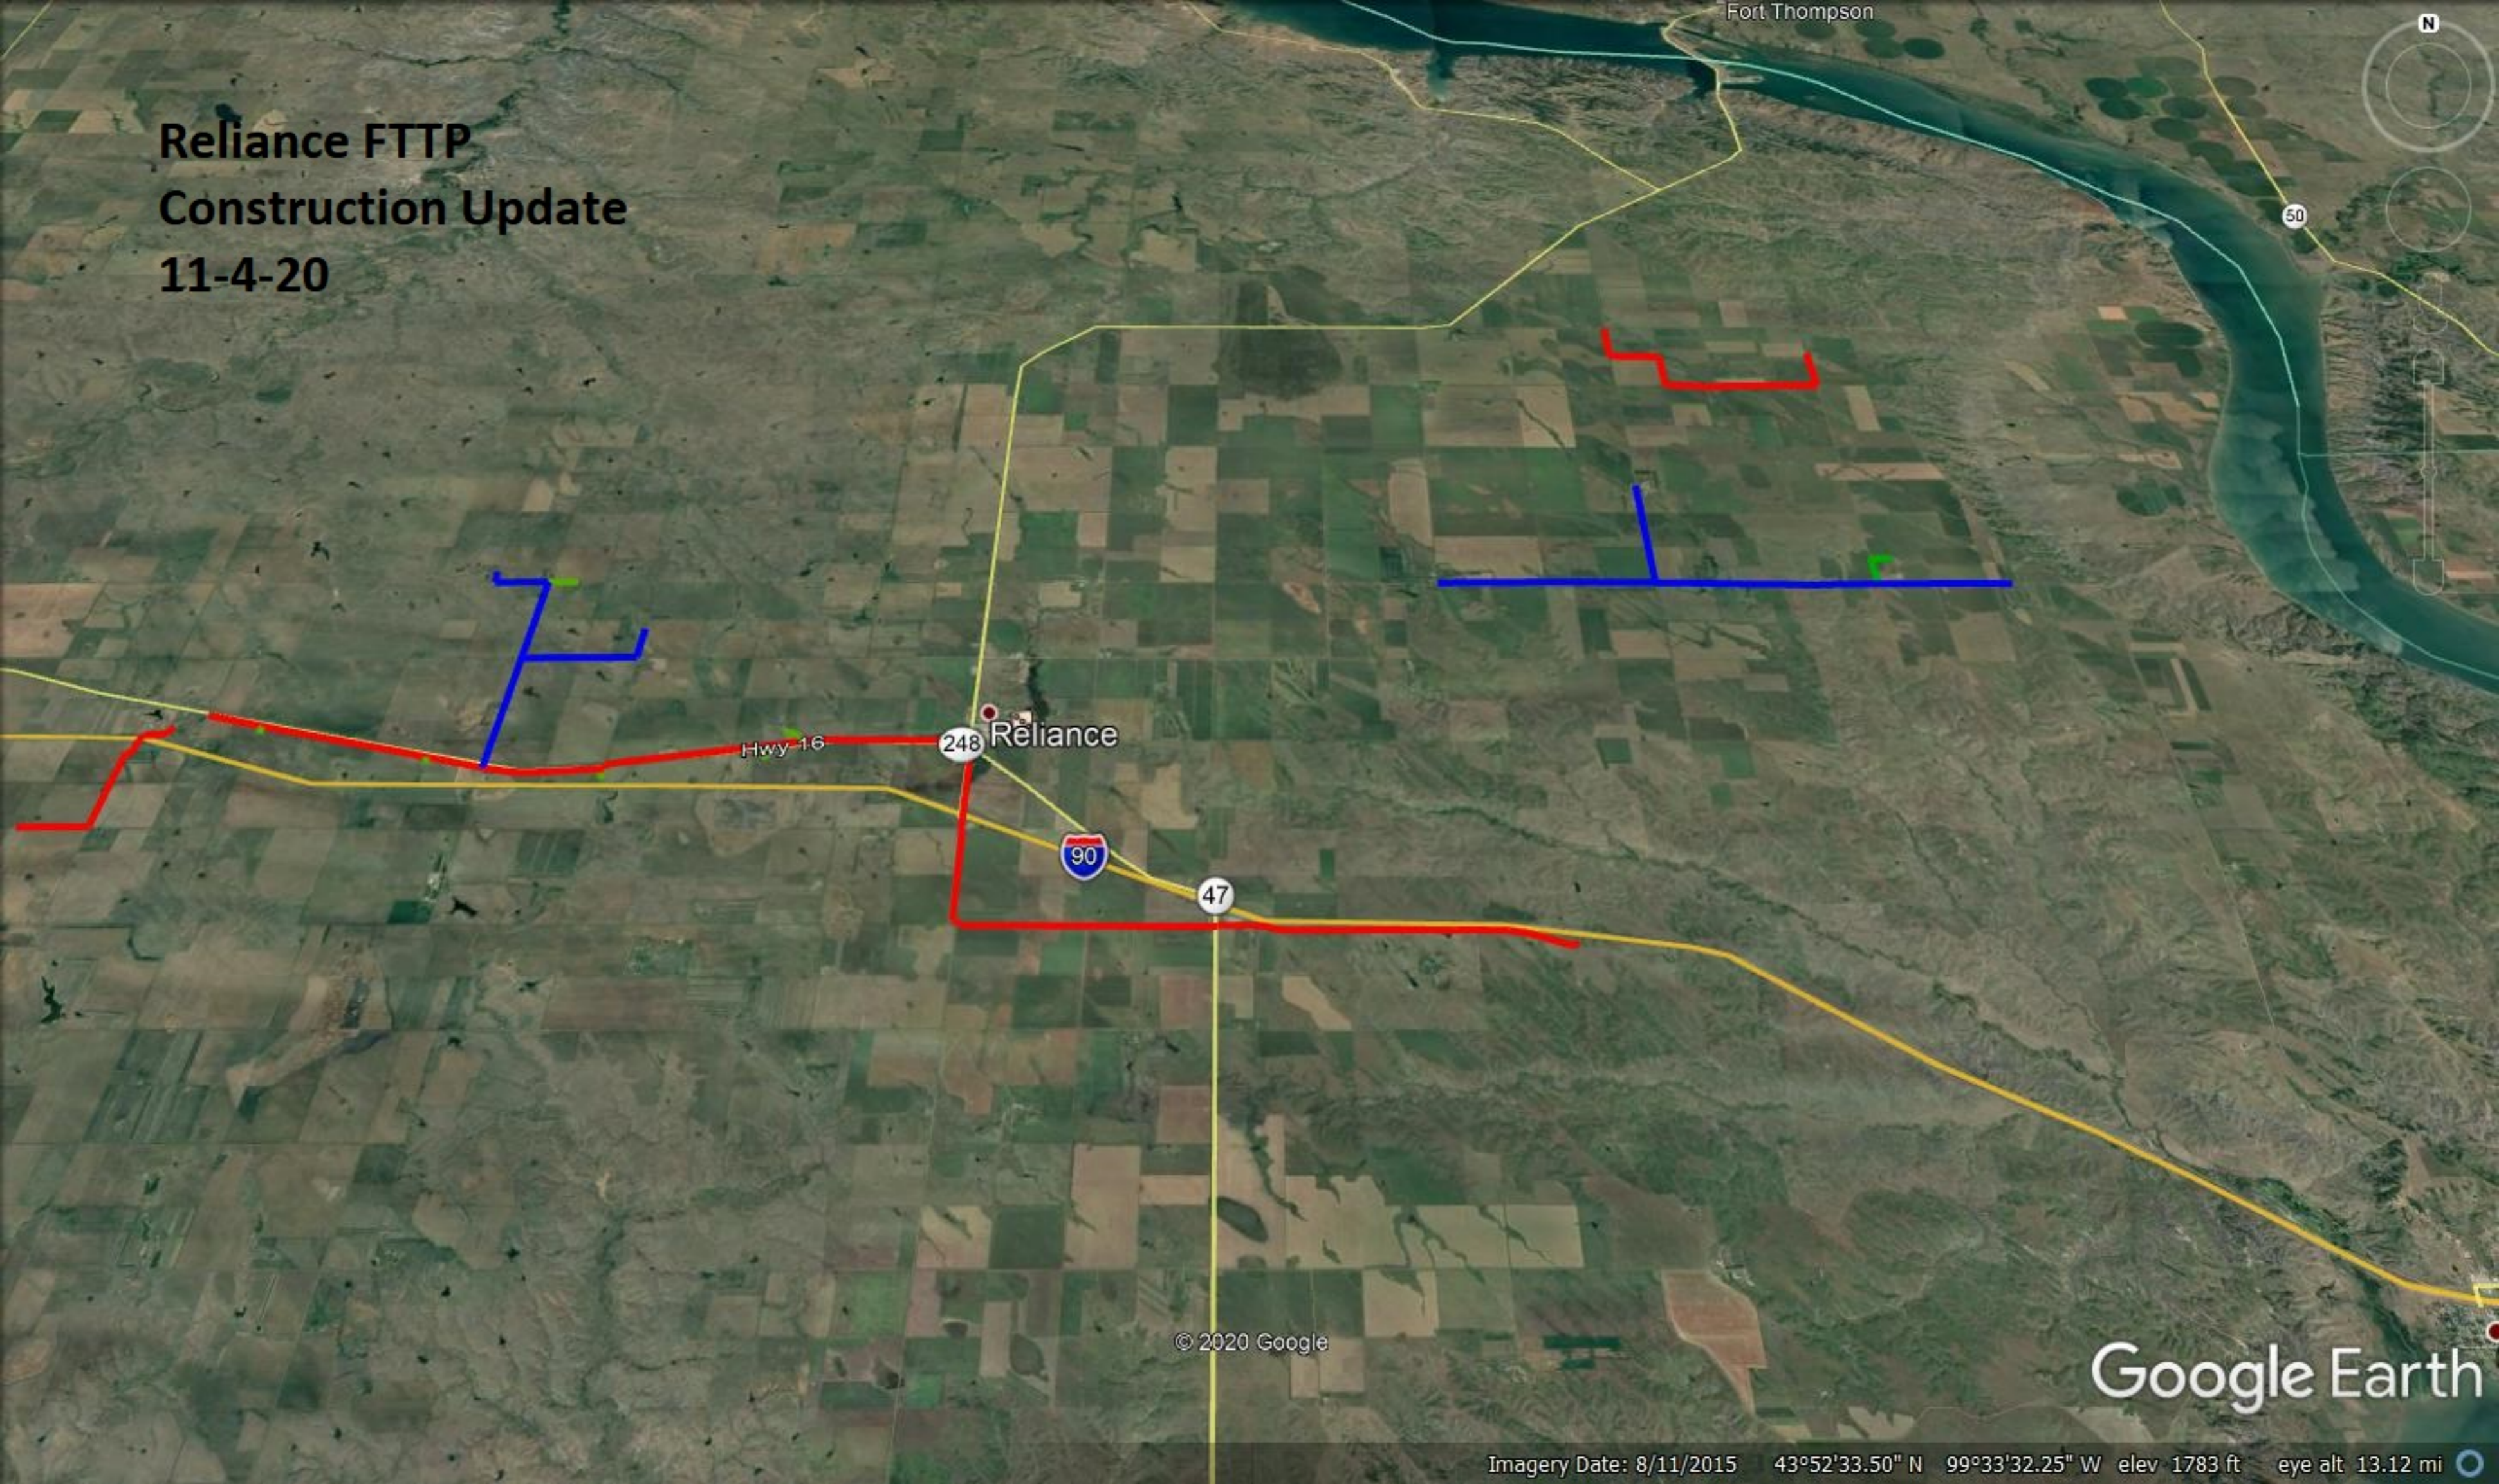

**Reliance FTTP
Construction Update
11-4-20**

Reliance

Hwy 16

90

47

© 2020 Google

Google Earth

Imagery Date: 8/11/2015 43°52'33.50" N 99°33'32.25" W elev 1783 ft eye alt 13.12 mi