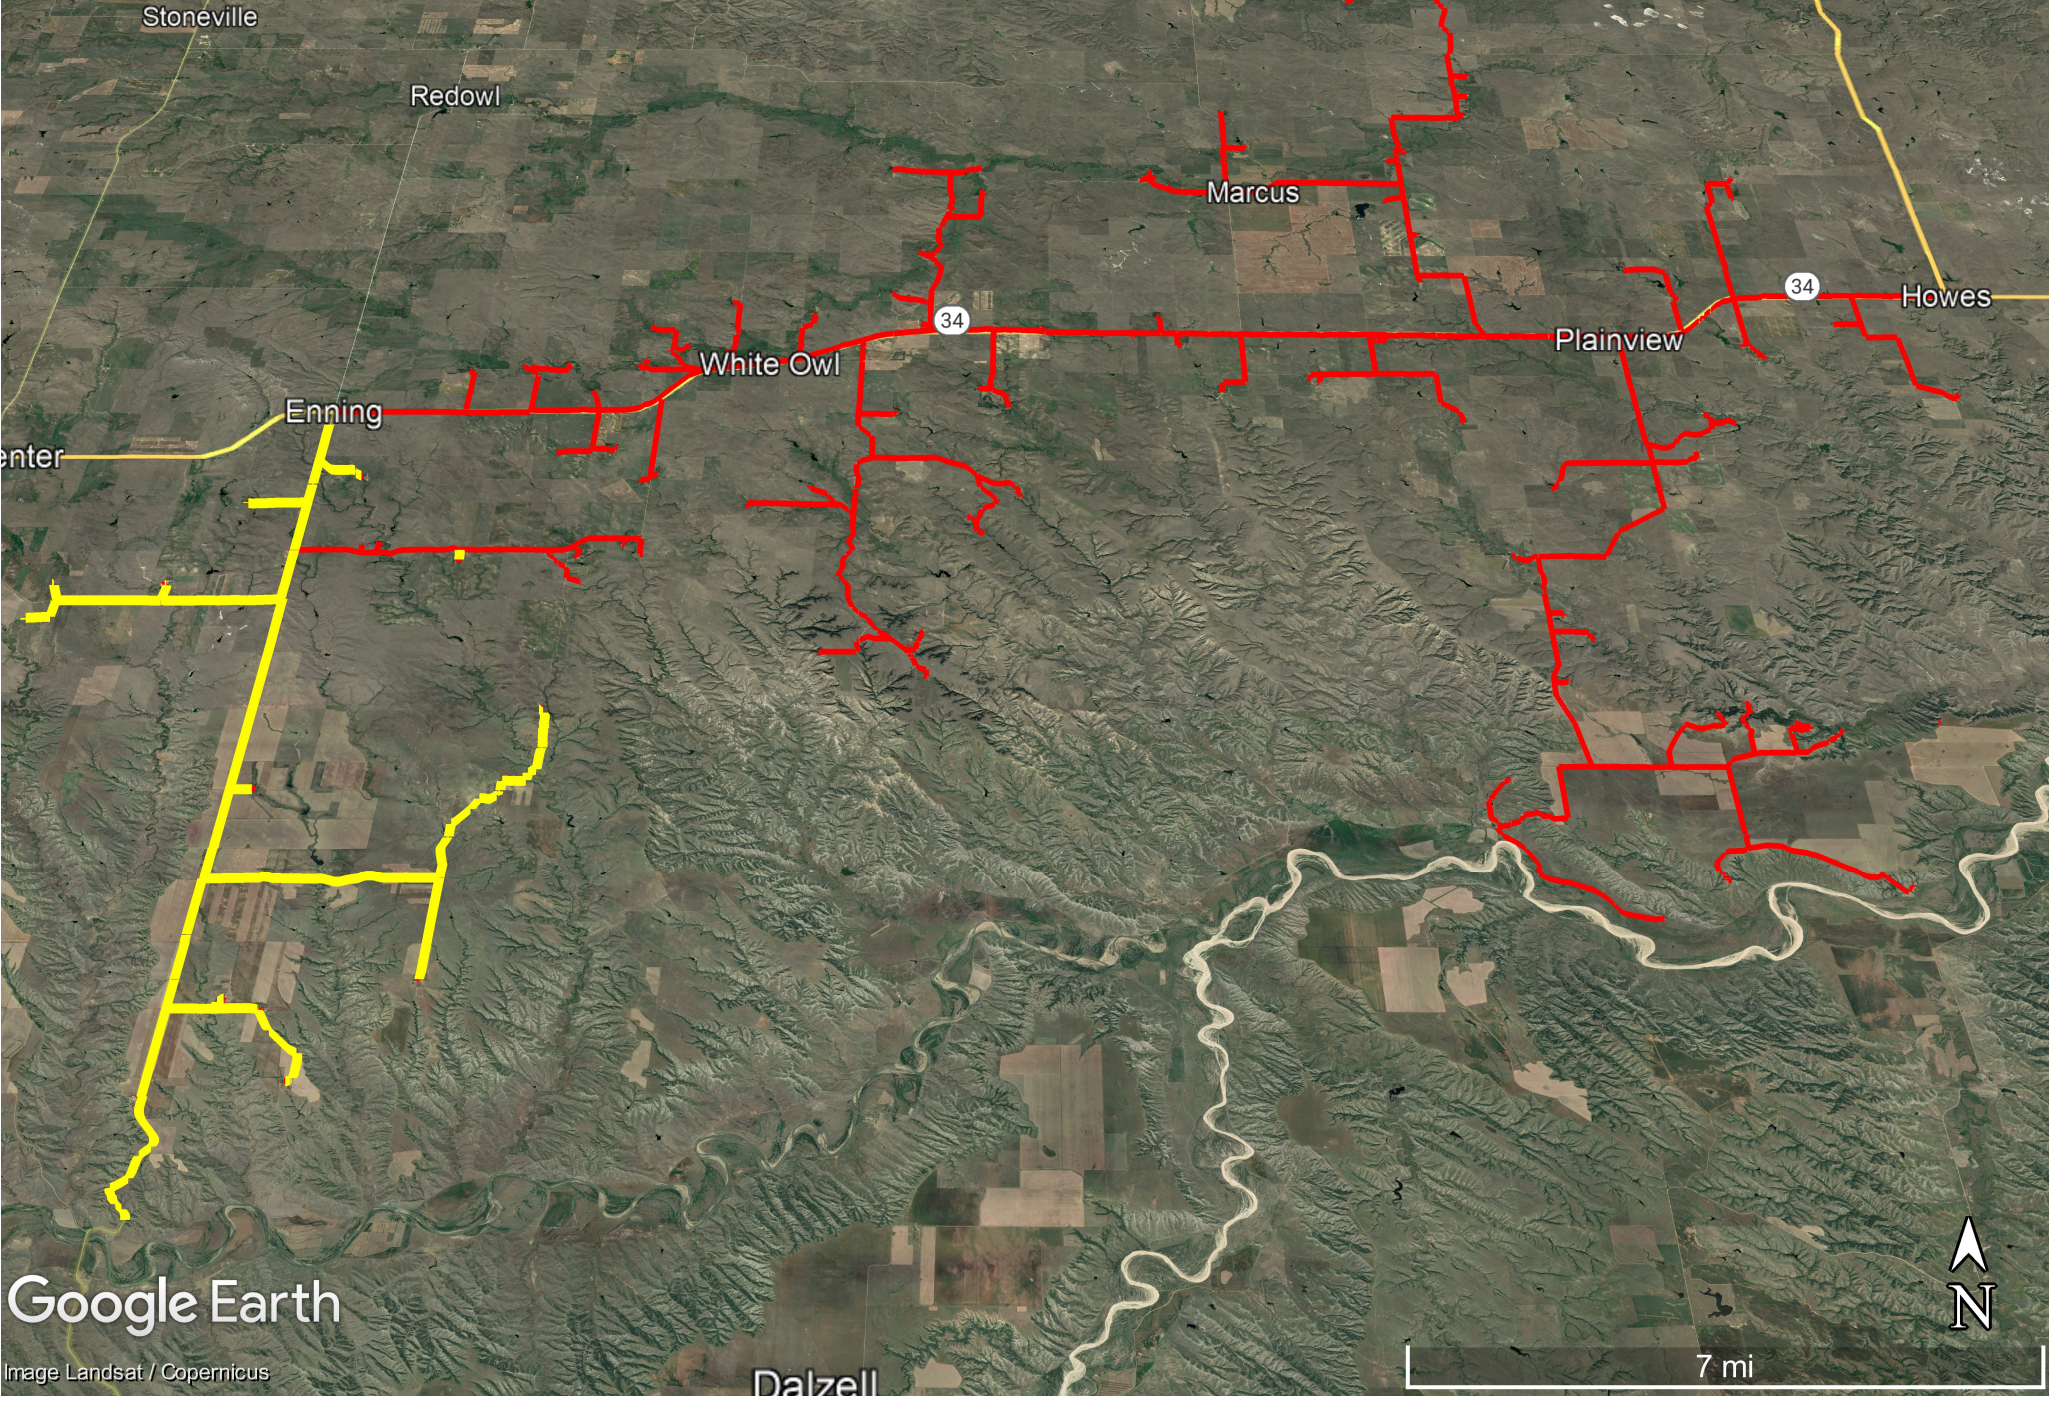

# Enning FTTH

Construction Area 6-15-23

Legend

Google Earth

Image Landsat / Copernicus

Dalzell

7 mi