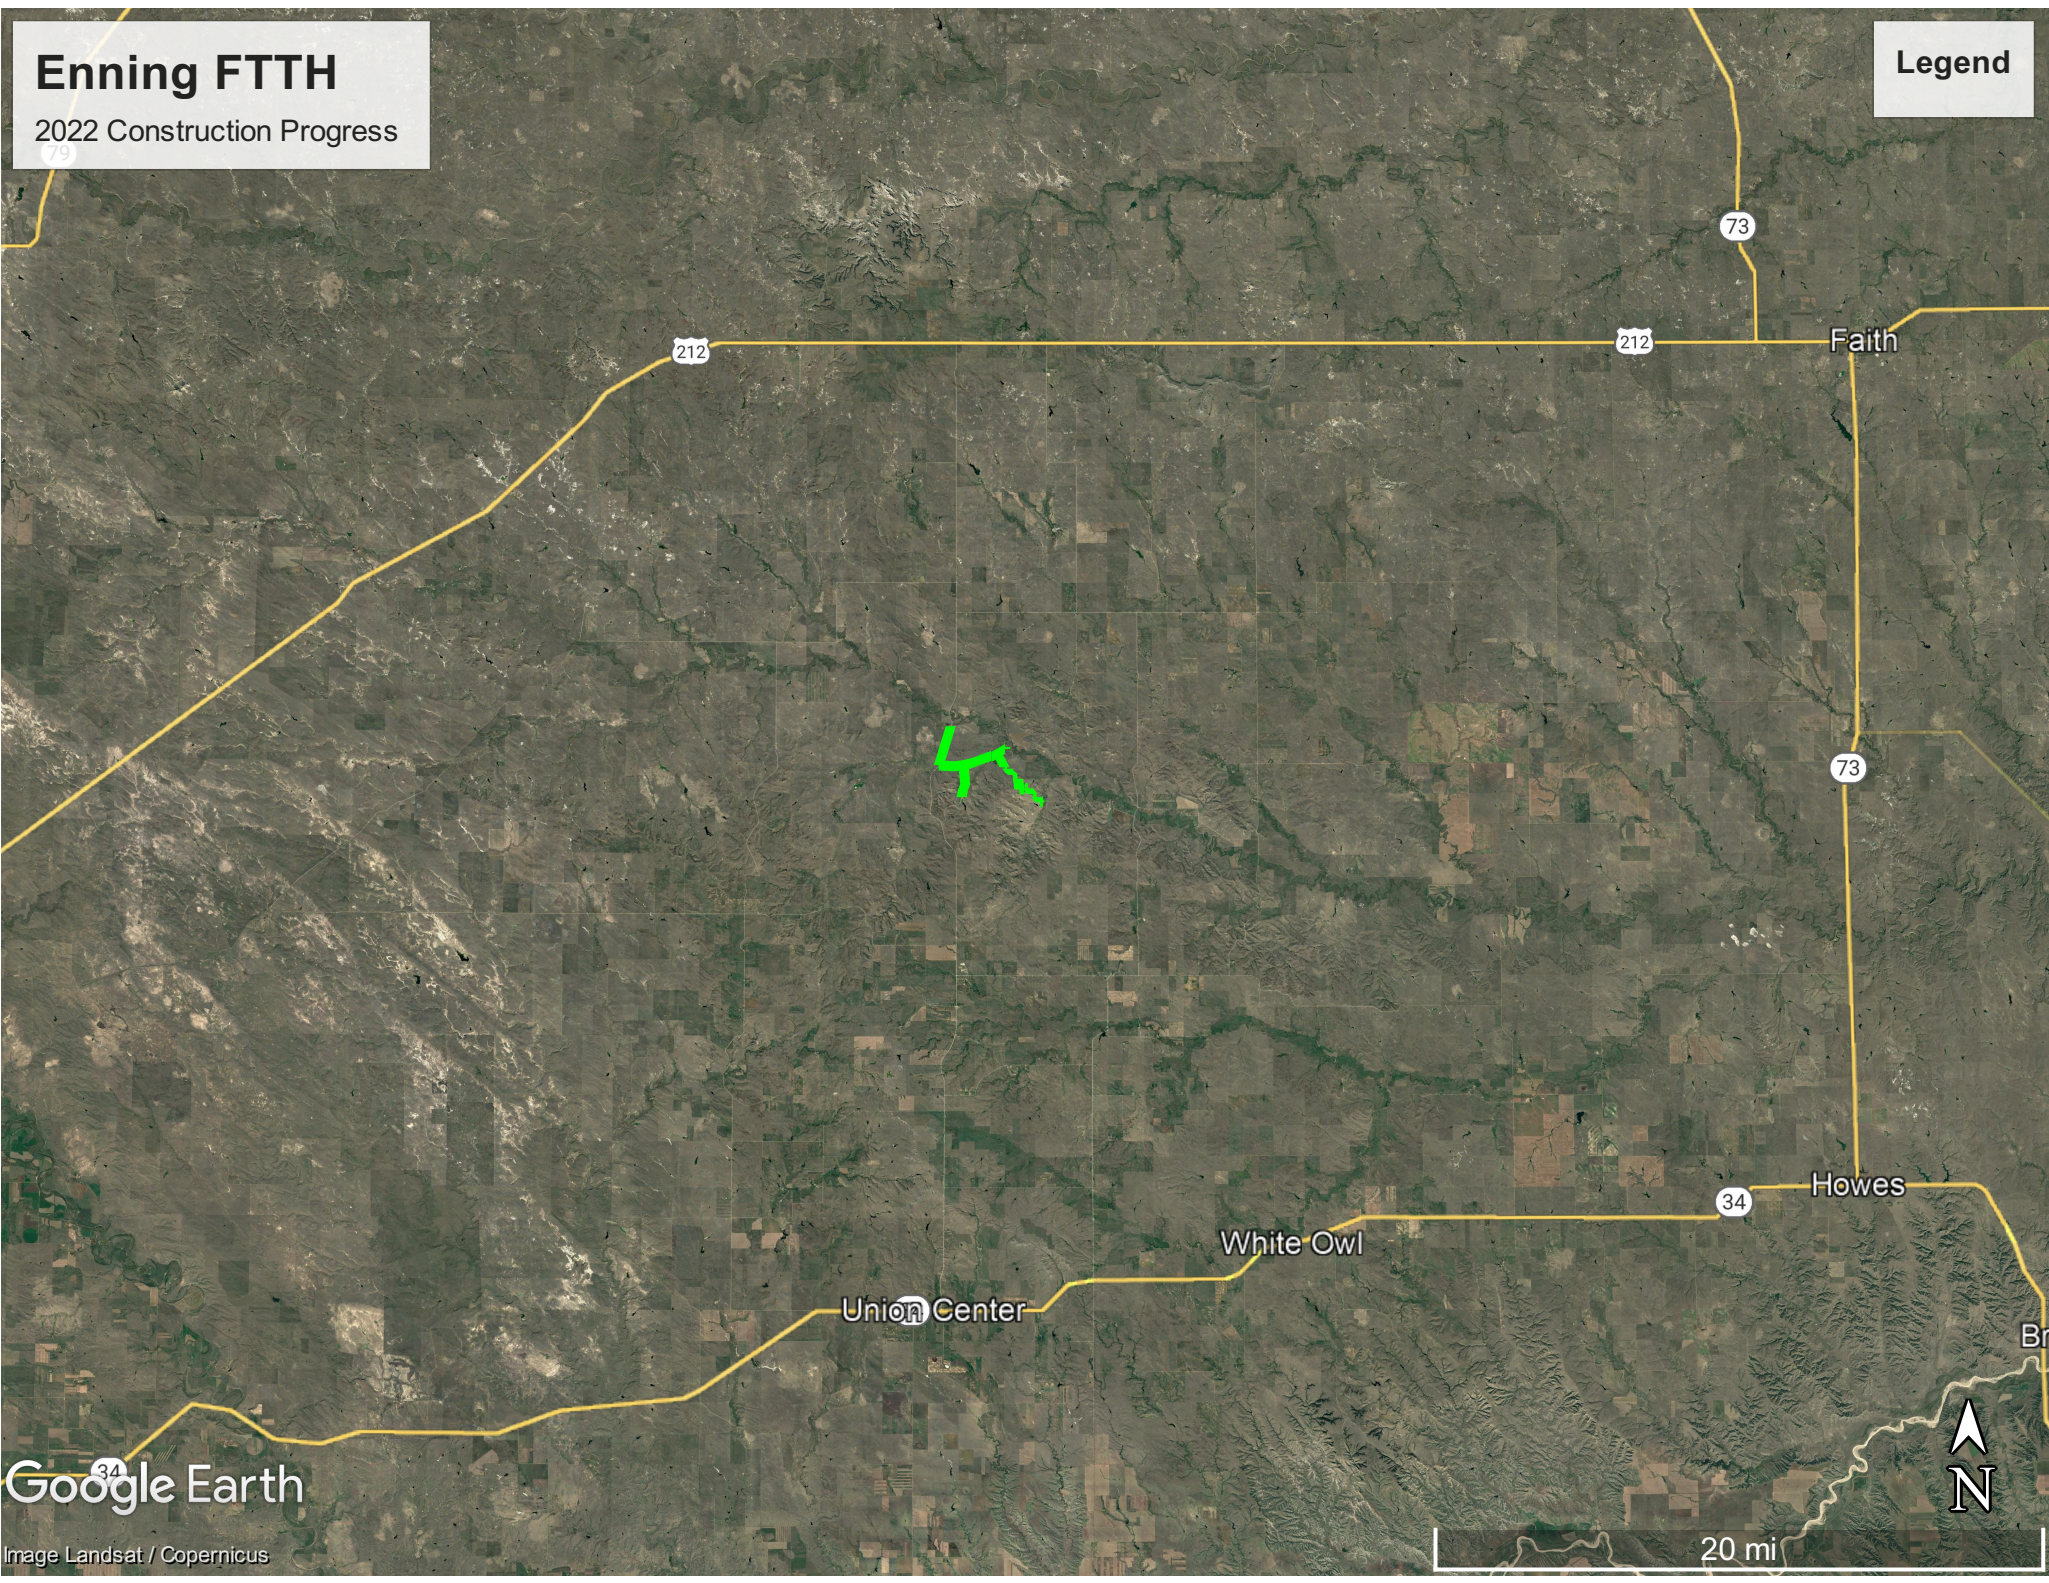

# Enning FTTH

2022 Construction Progress

Legend

Google Earth

Image Landsat / Copernicus

20 mi