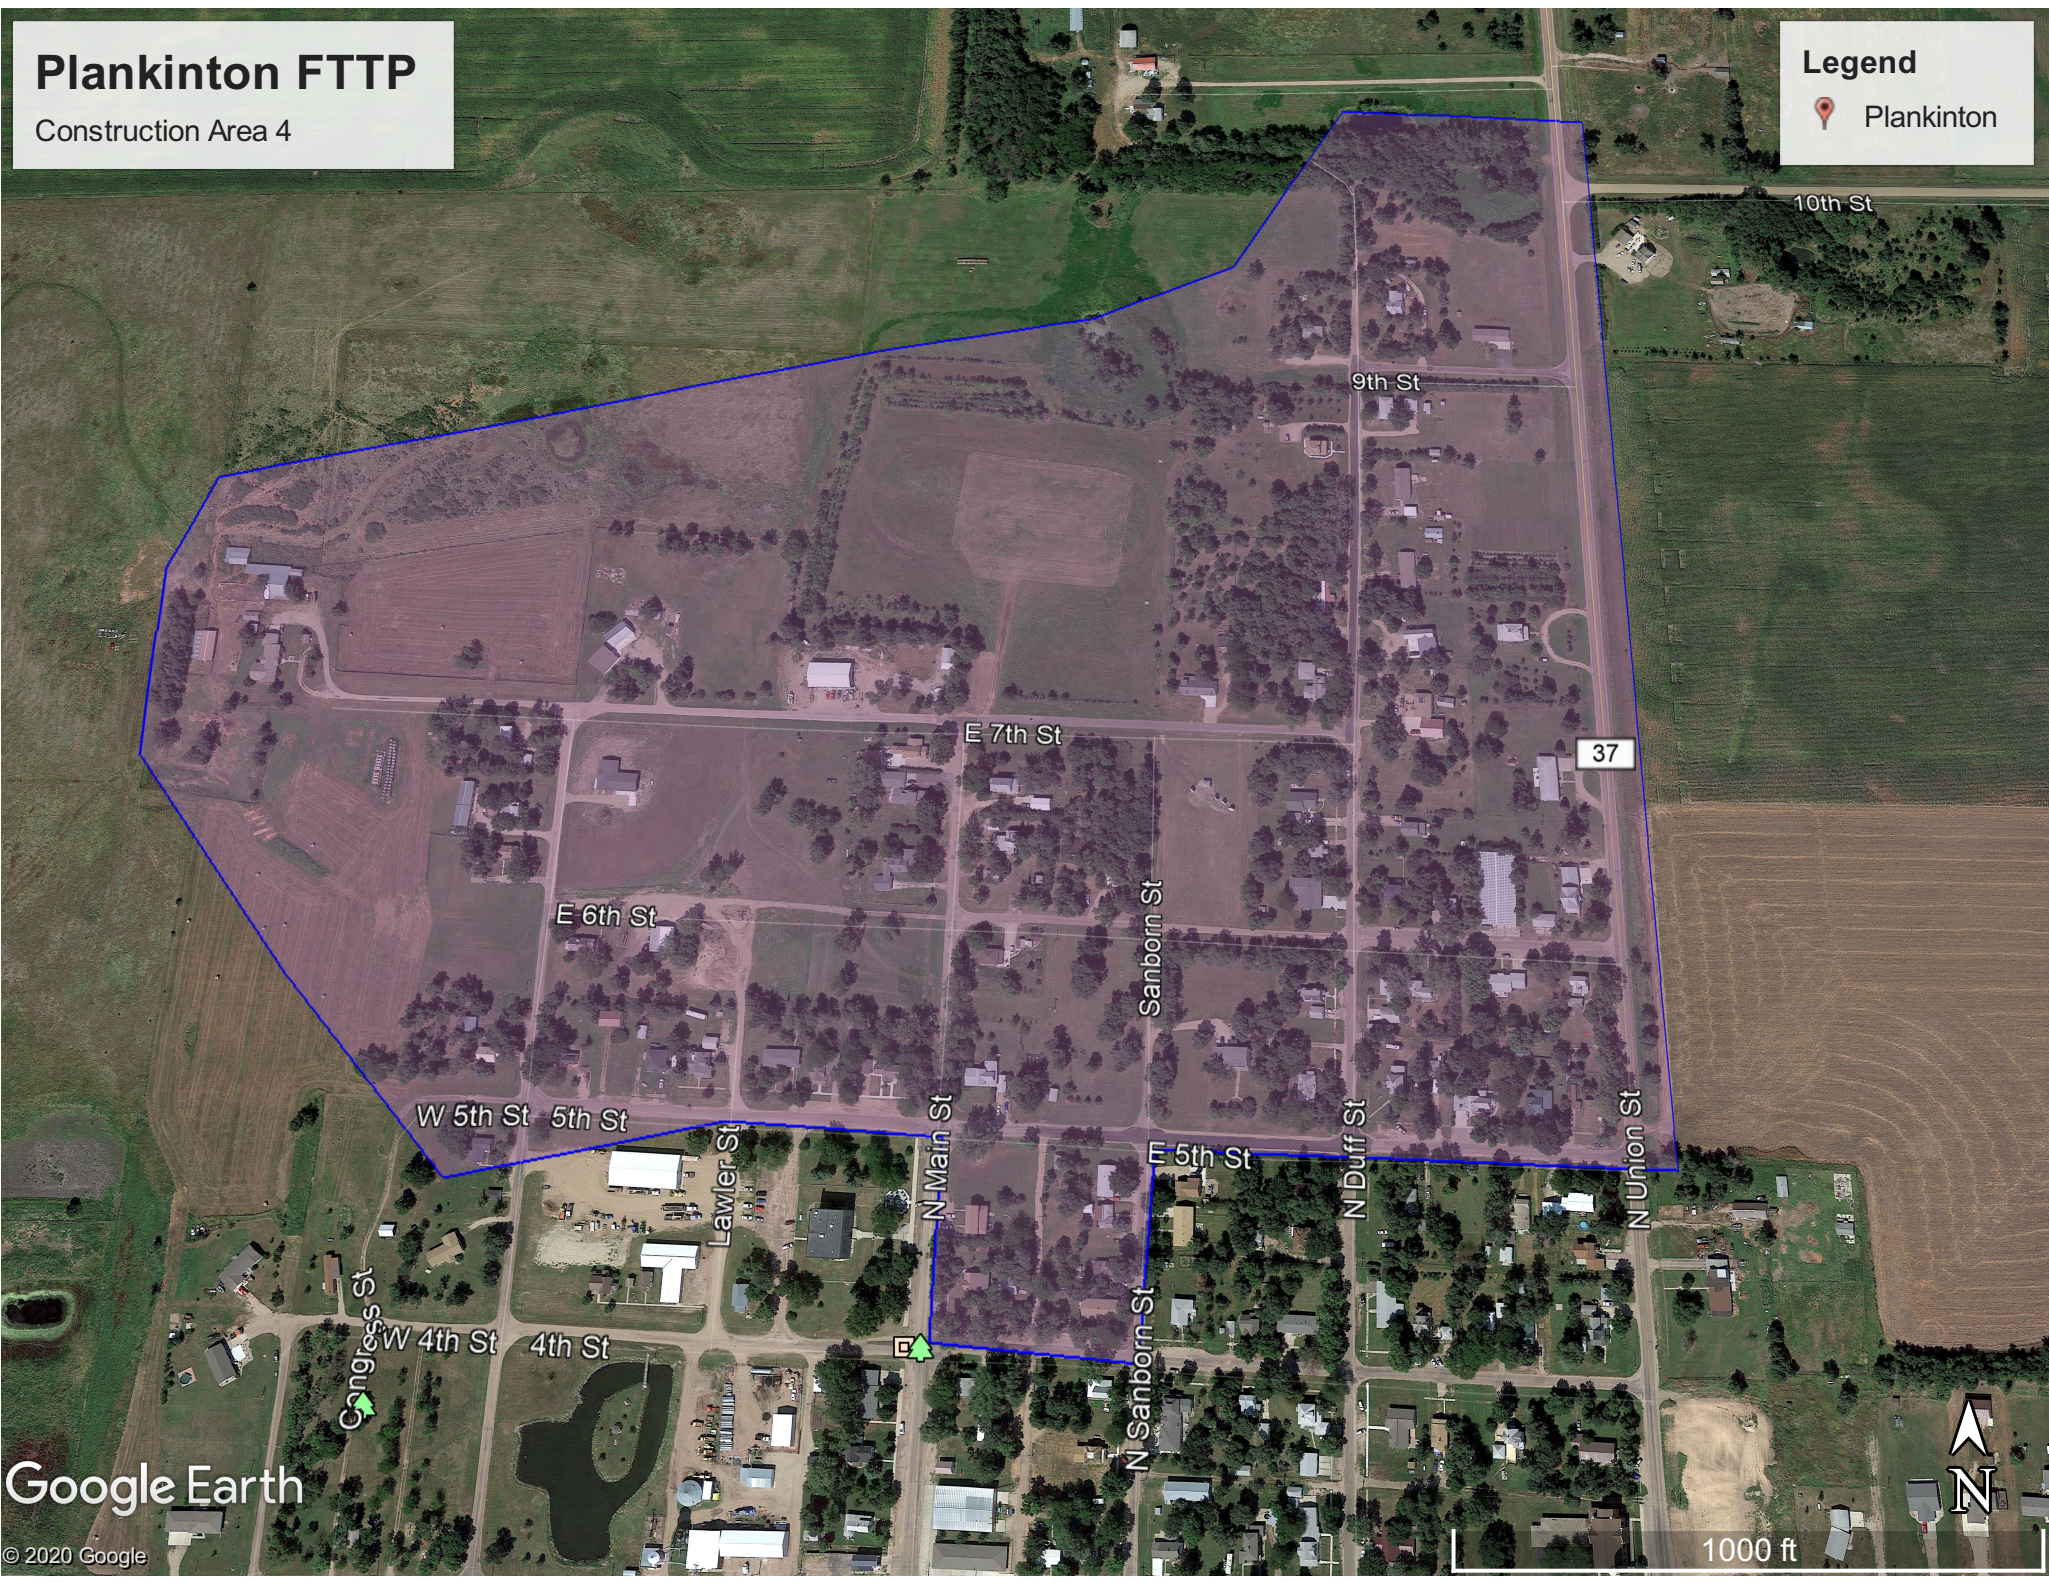

Plankinton FTTP

Construction Area 4

Legend

 Plankinton

Google Earth

© 2020 Google

1000 ft