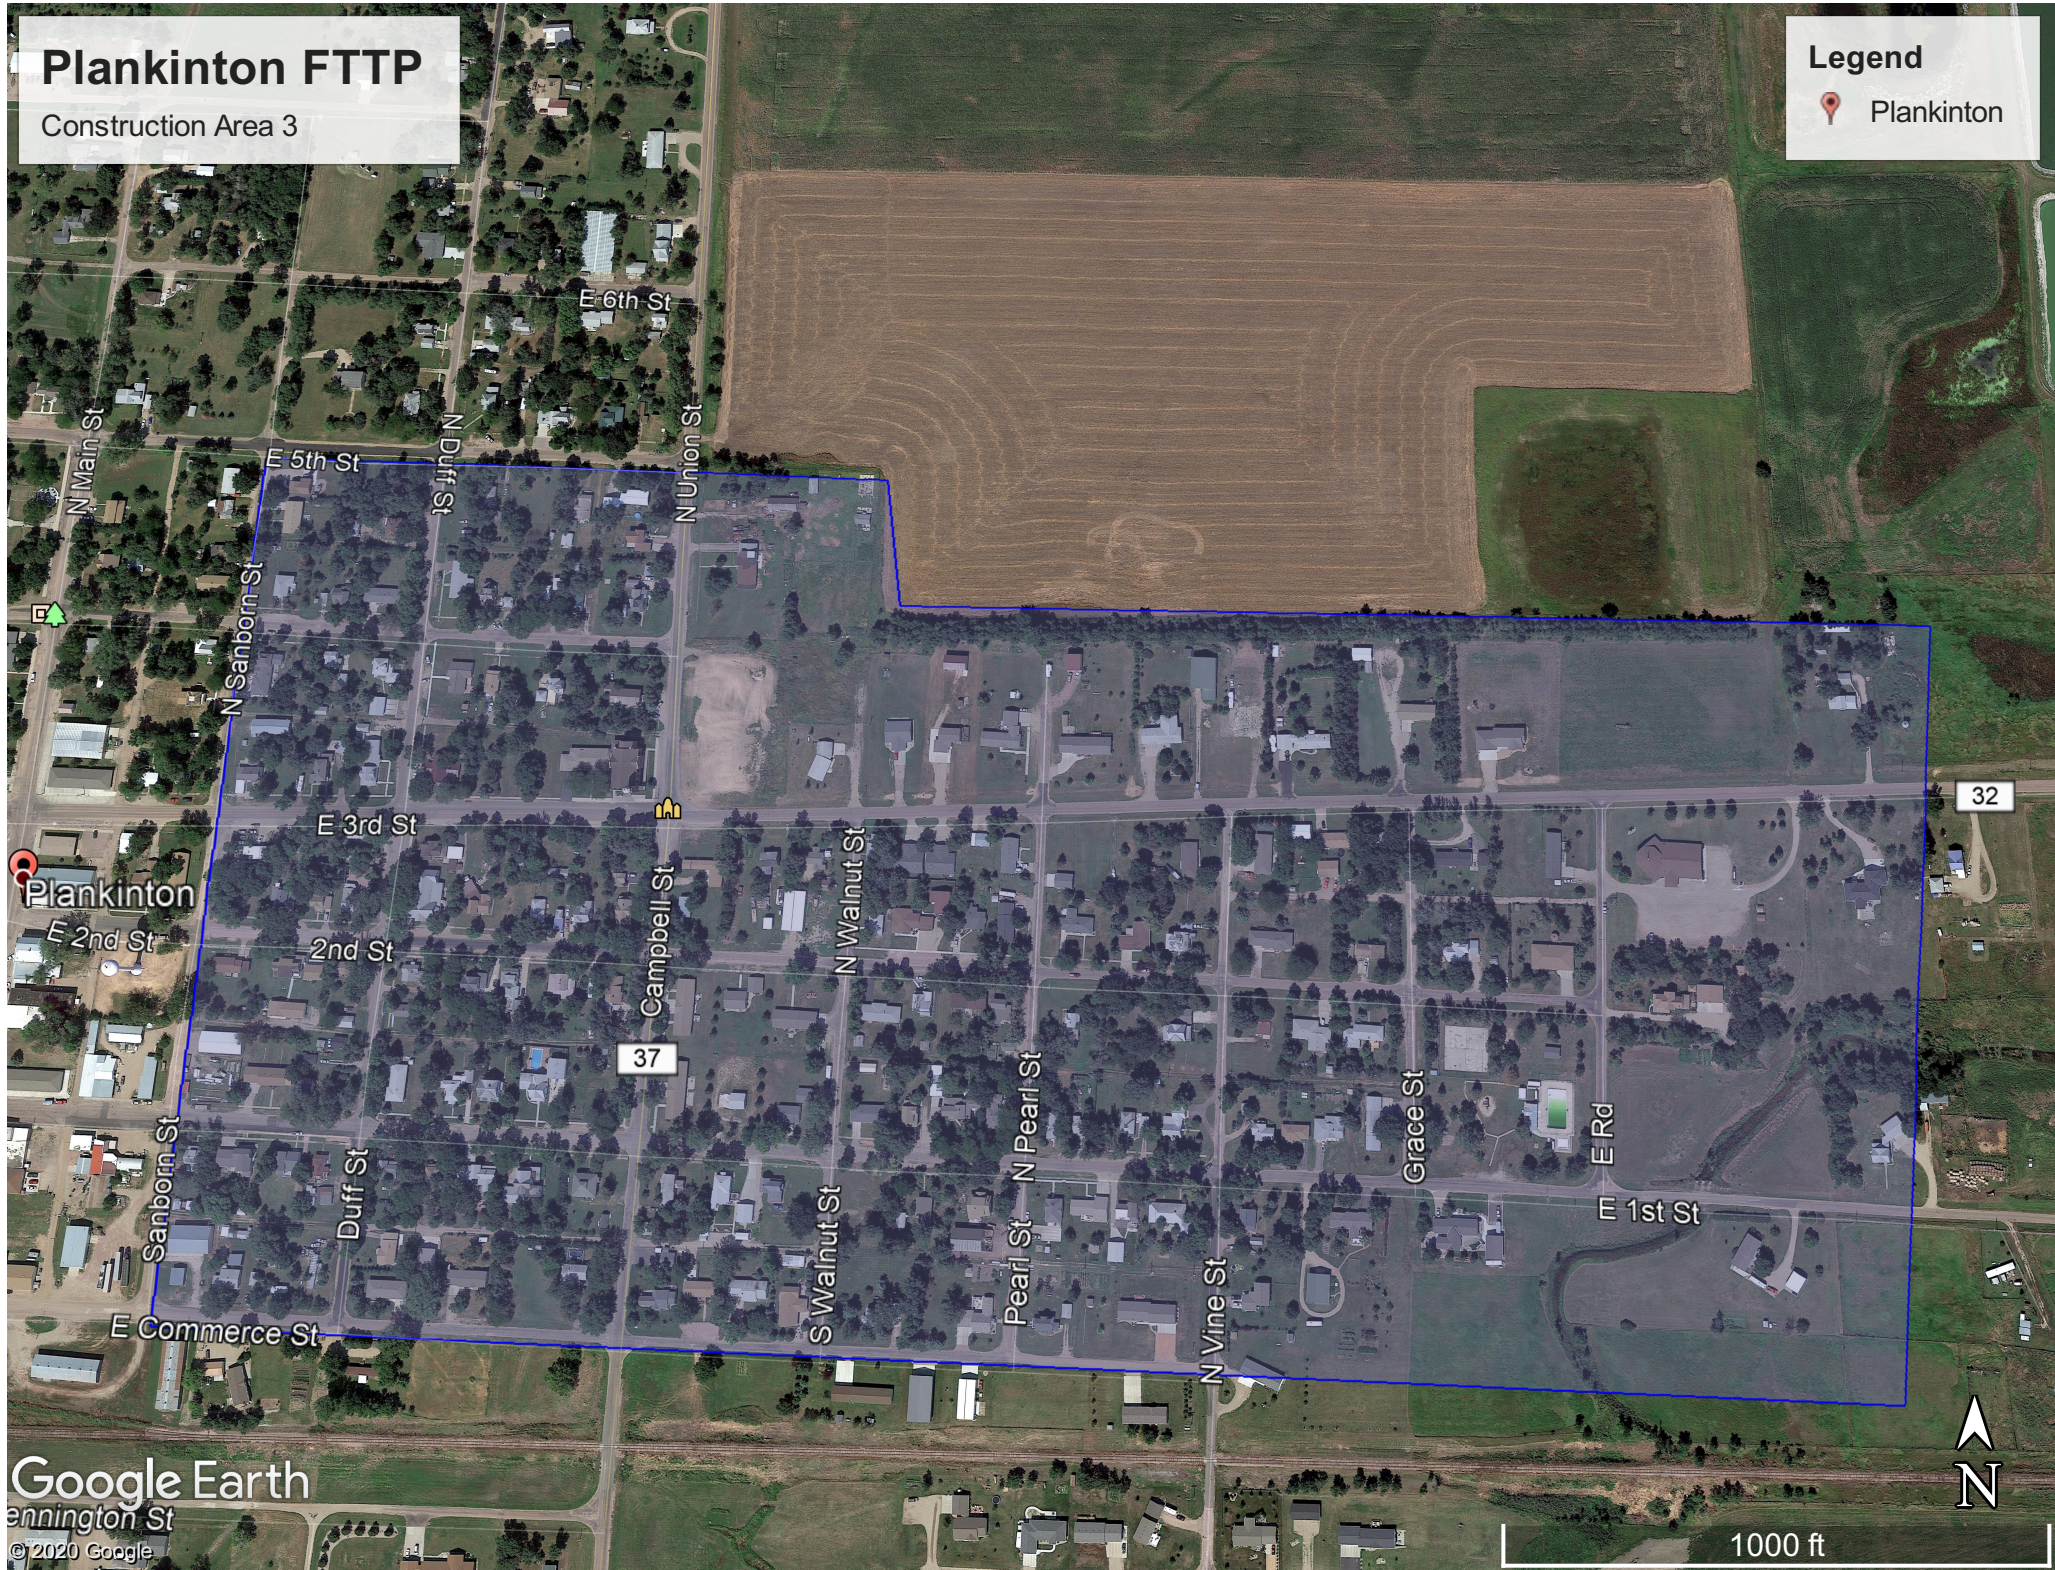

# Plankinton FTTP

Construction Area 3

## Legend

 Plankinton

Google Earth

Plankinton St

© 2020 Google

1000 ft